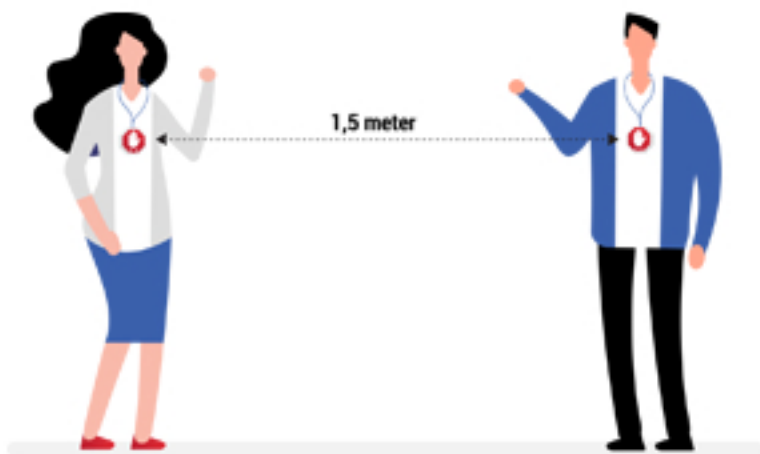

Voorkomt ongemakkelijke situaties

Vragen om afstand te houden of een stapje achteruit te doen kan ongemakkelijk zijn. De Allrent social 1.5 meter distance keycord helpt hierbij.

Deurbeleid

Zijn er geen Allrent social 1.5 meter distance keycords meer beschikbaar bij de ingang, mogen er geen nieuwe bezoekers/personen naar binnen. Zo zou u het aantal klanten/bezoekers/personen ook kunnen reguleren op uw locatie.

Afstandsbewaking

Met behulp van infrarood en bluetooth signaleert de distance keycord de aanwezigheid van een andere distance keycord. Wanneer de twee apparaten op minder dan anderhalve meter afstand van elkaar zijn, geven de apparaatjes een licht- en/of geluidsignaal af.

Makkelijk in gebruik

De Allrent social 1.5 meter distance keycord is makkelijk aan- en uitzetbaar dankzij de schakelaar. Het apparaat is erg klein, licht en kan gedragen worden met een lanyard of andere handige bevestiging.